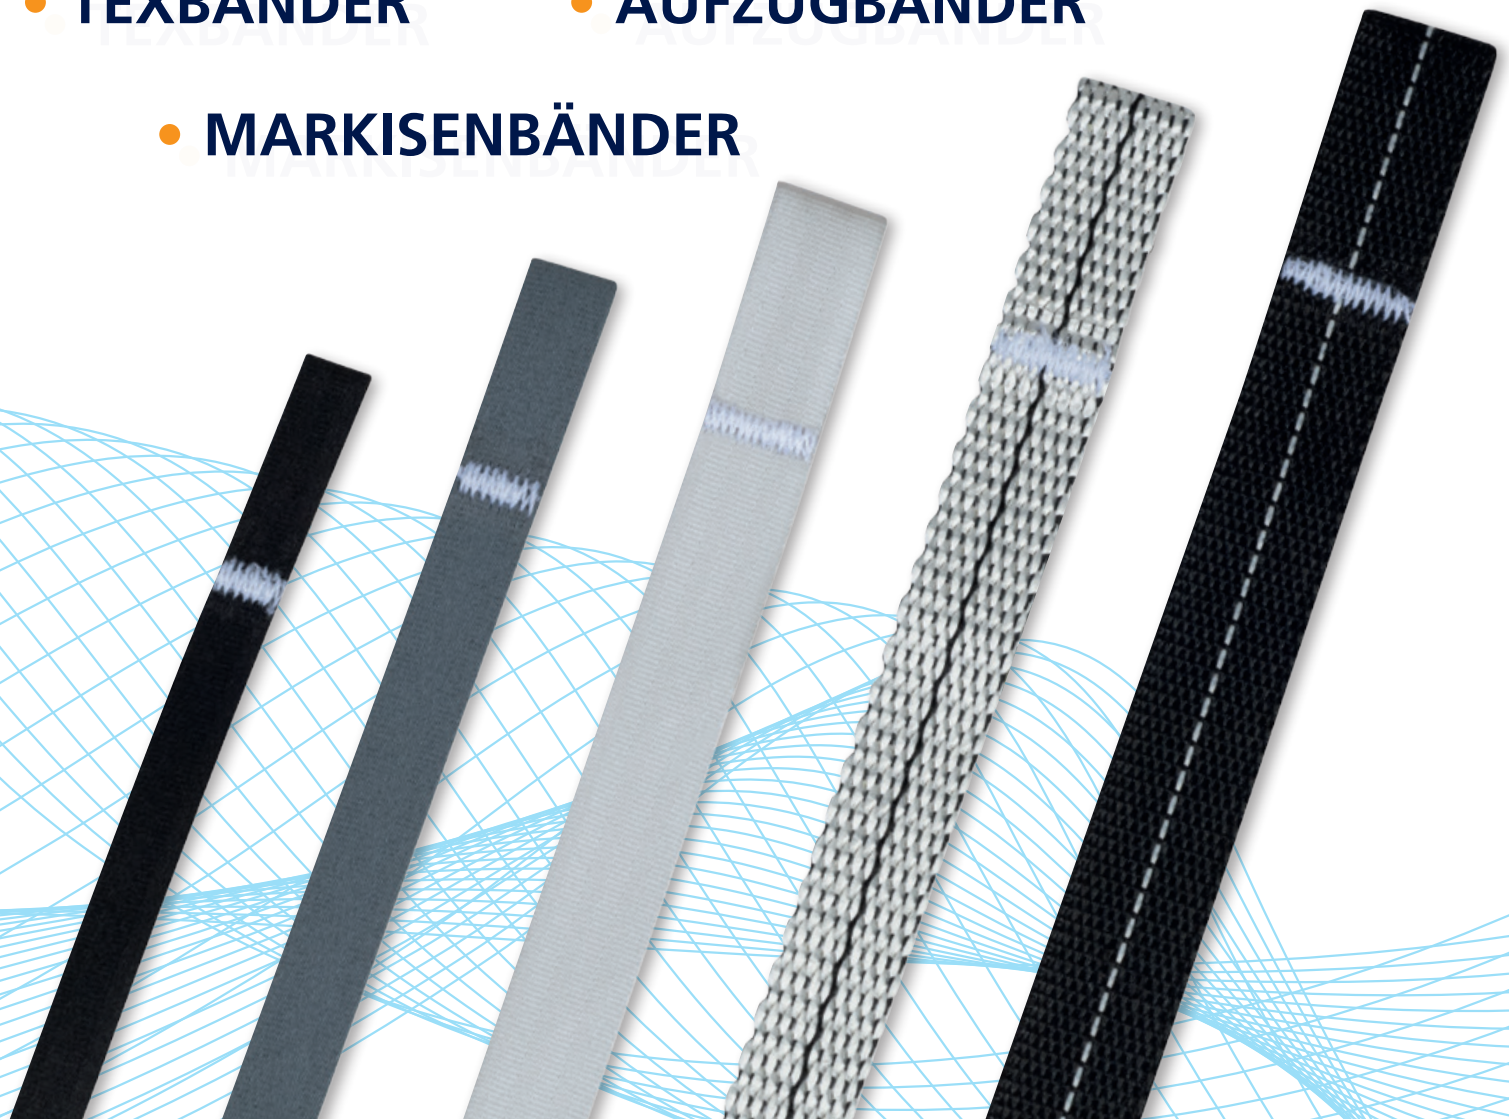

# M. Brandenburg

Rheinische Seilerwarenfabrik GmbH

SCHNÜRE | SEILE | BÄNDER | GURTE | ANTRIEBSRIEMEN

# NEU

In genähter Ausführung mit  
Schlaufe, einseitig oder  
beidseitig konfektioniert.

- **TEXBÄNDER**
- **AUFZUGBÄNDER**
- **MARKISENBÄNDER**

M. Brandenburg GmbH · Niederstraße 57 · D-41812 Erkelenz  
Tel.: +49(0)2164-94040-0 · Fax: +49(0)2164-94040-22